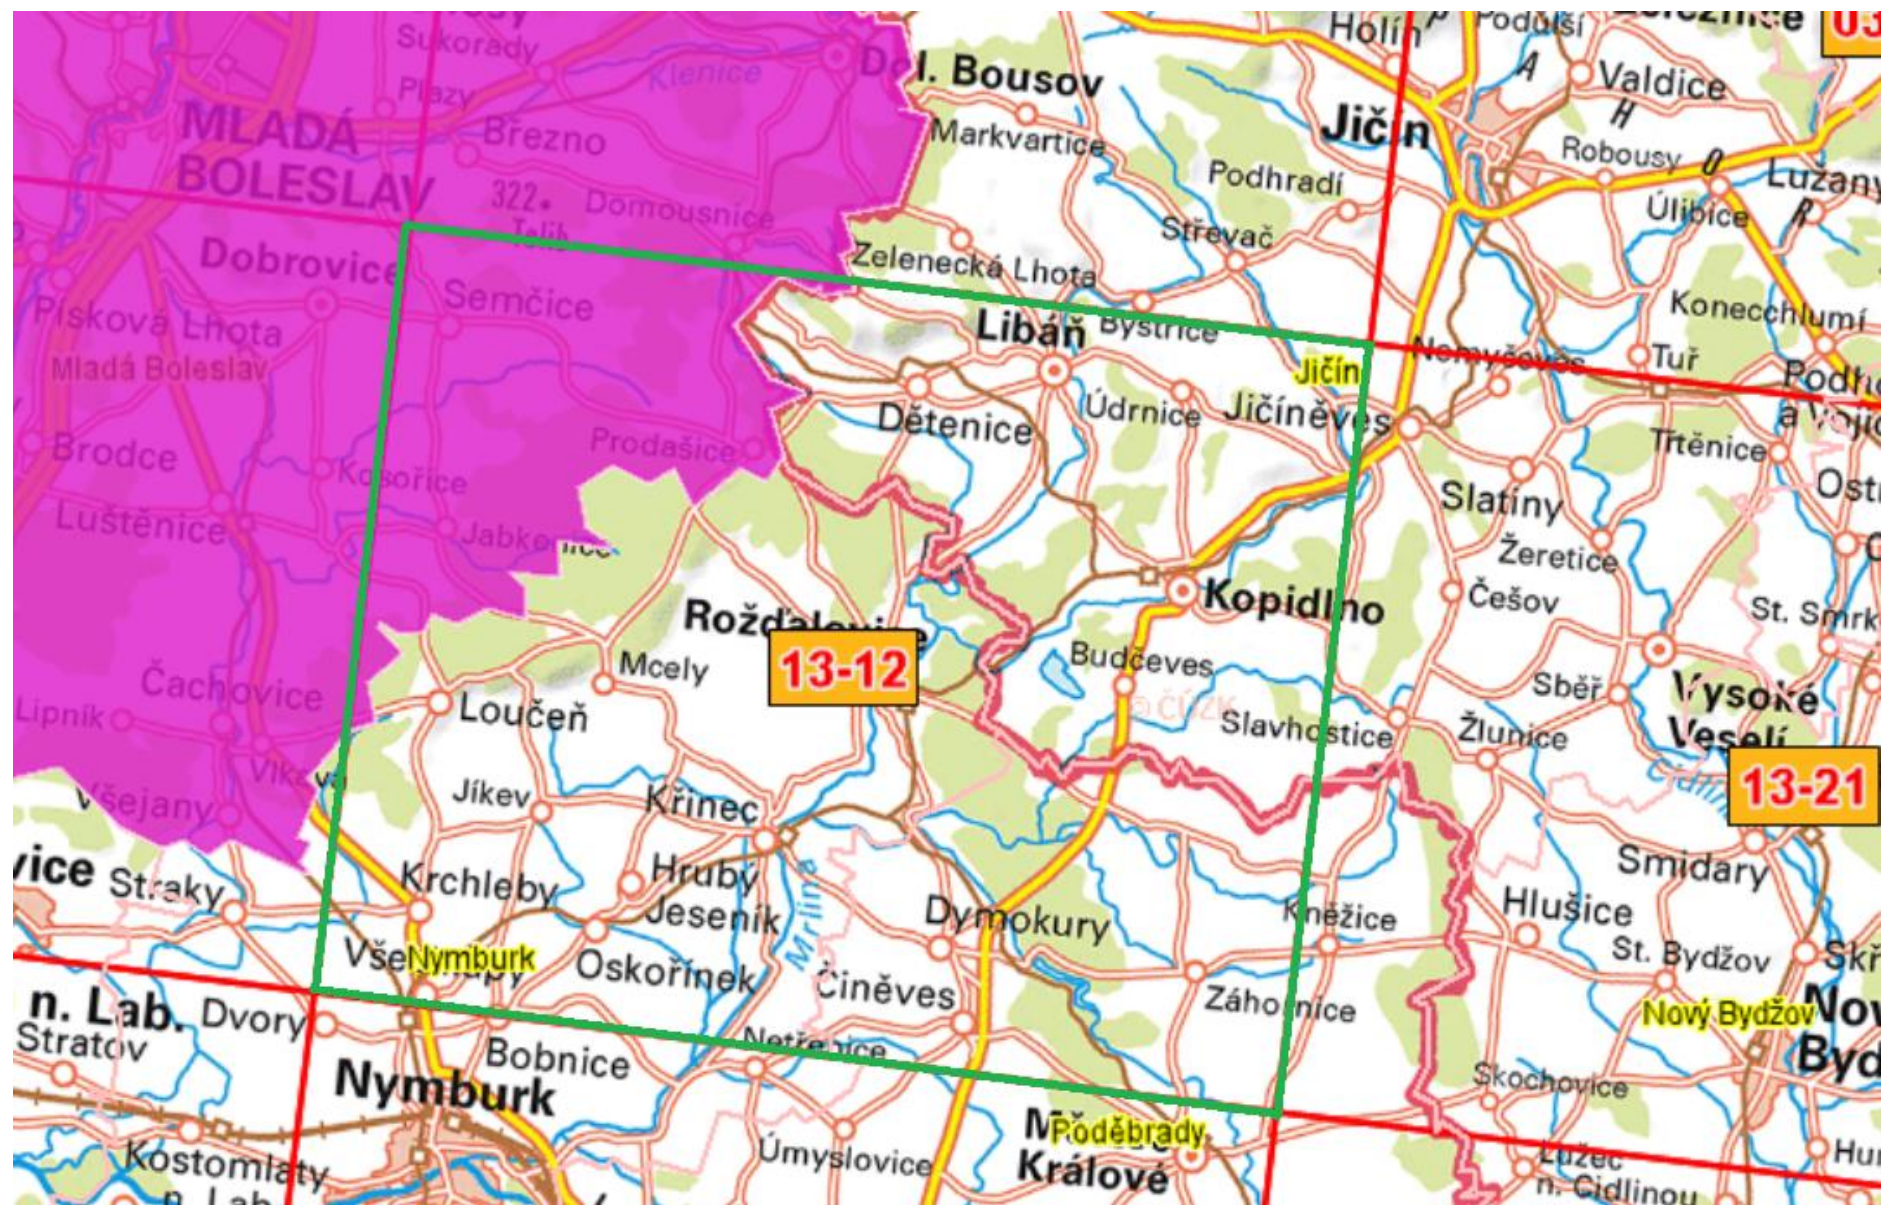

Příloha 1: Vyznačené území aktualizace ZABAGED®